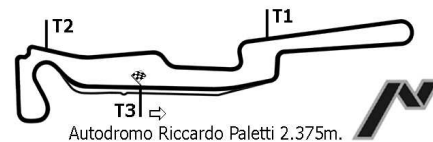

## CLASSIFICA GIRI VELOCI GARA

POS	No	CONDUTTORE	NAZ	TEAM	TELAIO/MOTORE	CATEGORIA	TEMPO	DIST	GIR/TOT	MEDIA
1	3	<b>DE PRIZIO</b>			PAROLIN/HONDA		<b>47.752</b>		7/8	59.557
2	12	<b>CORUZZI</b>			PAROLIN/HONDA		<b>49.578</b>	1.826	7/8	57.364
3	6	<b>PALADINO</b>			PAROLIN/HONDA		<b>51.071</b>	3.319	8/8	55.687
4	9	<b>RASTELLI</b>			PAROLIN/HONDA		<b>51.165</b>	3.413	8/8	55.584
5	5	<b>MONTANARI</b>			PAROLIN/HONDA		<b>52.126</b>	4.374	7/8	54.560
6	11	<b>BERTOLINI</b>			PAROLIN/HONDA		<b>53.591</b>	5.839	7/8	53.068
7	10	<b>BELLA</b>			PAROLIN/HONDA		<b>54.770</b>	7.018	6/7	51.926
8	2	<b>D'ANGELO</b>			PAROLIN/HONDA		<b>1'06.507</b>	18.755	6/6	42.762